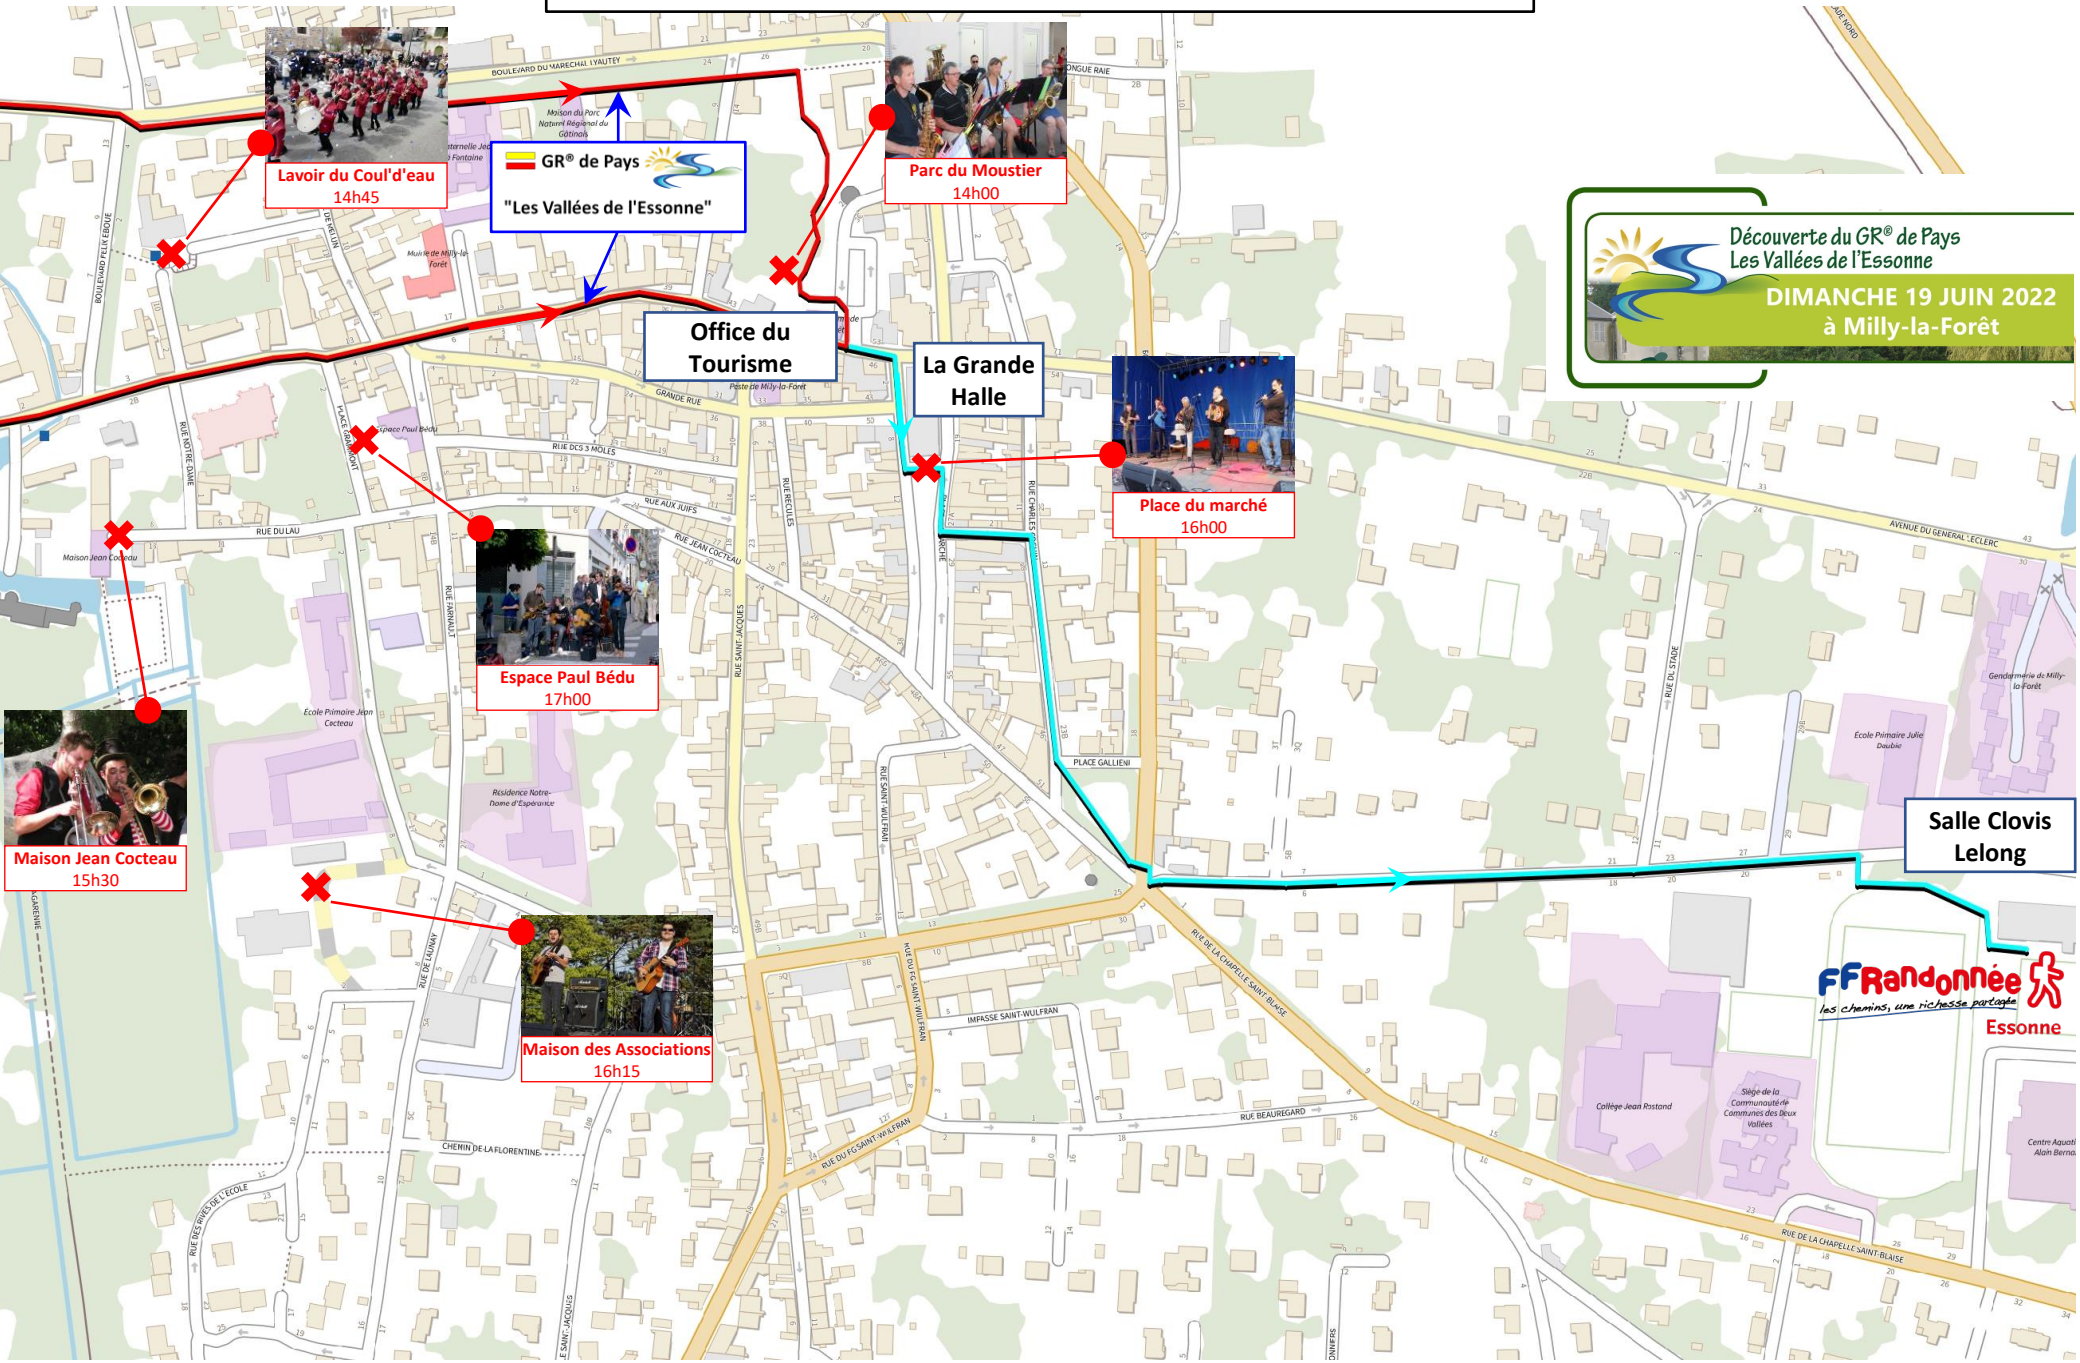

Itinéraires et manifestations dans Milly la Forêt

Lavoir du Coul'd'eau
14h45

GR® de Pays
"Les Vallées de l'Essonne"

Parc du Moustier
14h00

Office du
Tourisme

La Grande
Halle

Place du marché
16h00

Espace Paul Bédou
17h00

Maison Jean Cocteau
15h30

Maison des Associations
16h15

Salle Clovis
Lelong

Découverte du GR® de Pays
Les Vallées de l'Essonne
DIMANCHE 19 JUN 2022
à Milly-la-Forêt

FFRandonnée
les chemins, une richesse partagée
Essonne